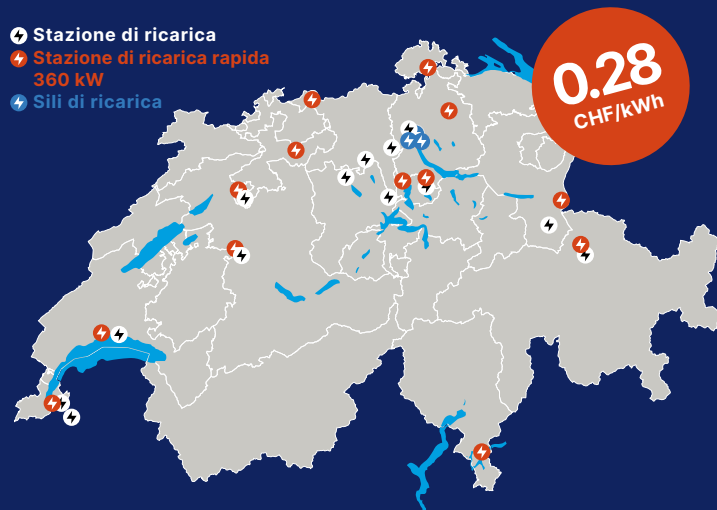

Ottimizza i tuoi costi di ricarica con noi

Viaggia in modo sostenibile ed economico

In viaggio
in tutta
convenienza
con l'app
charge:ON

Con l'app charge:ON ricarica la sua auto presso stazioni di ricarica selezionate a soli **0.28 CHF/kWh**.

I suoi vantaggi

- → Prezzo speciale di CHF 0.28/kWh in sedi selezionate (tra cui varie stazioni di ricarica rapide a 360 kW)*
- → Semplice ricerca e selezione delle stazioni di ricarica, informazioni sui prezzi e monitoraggio tramite app
- → Ricarica semplice e veloce
- → Piena trasparenza dei costi
- → Copertura dell'app charge:ON: 98% di tutte le stazioni di ricarica svizzere e 90% di quelle europee a tariffa normale

* Eventuali costi di ricarica aggiuntivi sono indicati nell'app. Questa tariffa di ricarica per la promozione dell'elettromobilità è sovvenzionata da AMAG Leasing SA. Offerta valida dal 15.01.2025 fino a revoca. Soggetta a modifiche senza preavviso.

Stazioni di ricarica con prezzo speciale

- ⚡ Stazione di ricarica
- ⚡ Stazione di ricarica rapida 360 kW
- ⚡ Sili di ricarica

→ Più info sulle stazioni di ricarica nelle vicinanze

Approfittate dei vantaggi e risparmiate!

Contattateci

Registrate i membri del vostro personale

Ricaricate la vostra flotta

contact@movon.swiss
www.movon.swiss

movon

amag Import